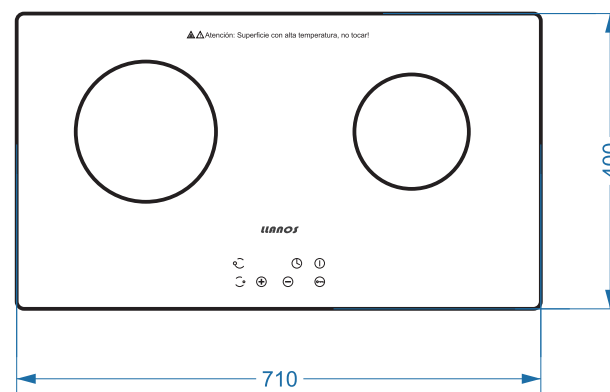

Anafes

- Bloqueo de seguridad contra encendido accidental.
- Indicador digital individual de potencia en cada quemador.
- Alerta de superficie caliente aun después de apagado.
- Hornallas de calentamiento rápido.
- 9 niveles de potencia.
- Control touch.
- Timer programable.